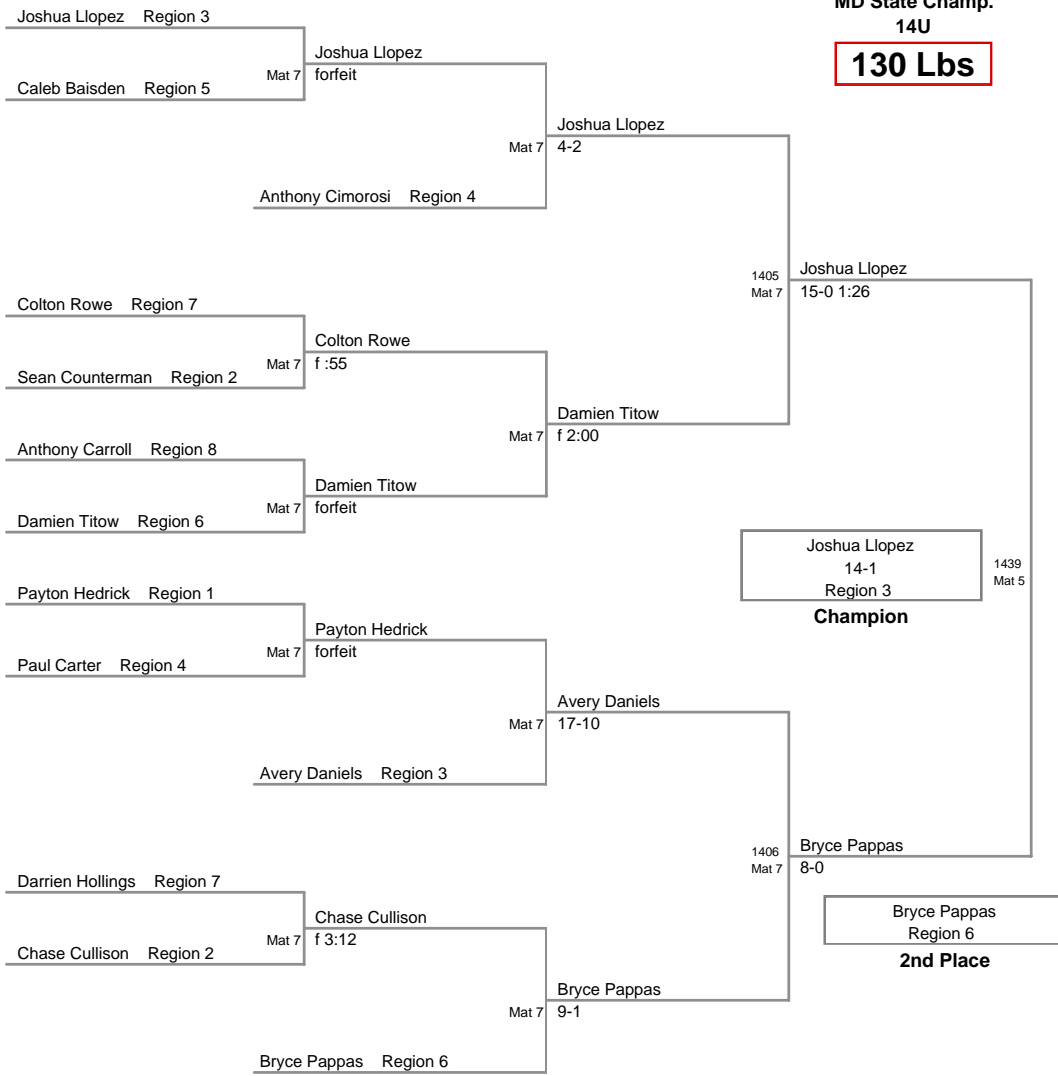

MD State Champ.  
14U

**108 Lbs**

**MD State Champ.  
14U**

**115 Lbs**

**MD State Champ.  
14U**

**130 Lbs**

MD State Champ.  
14U

**140 Lbs**

Region 1

1435  
Mat 7

Steven Fink

forfeit

Region 1

Sam Roberts

Region 3

**5th Place**