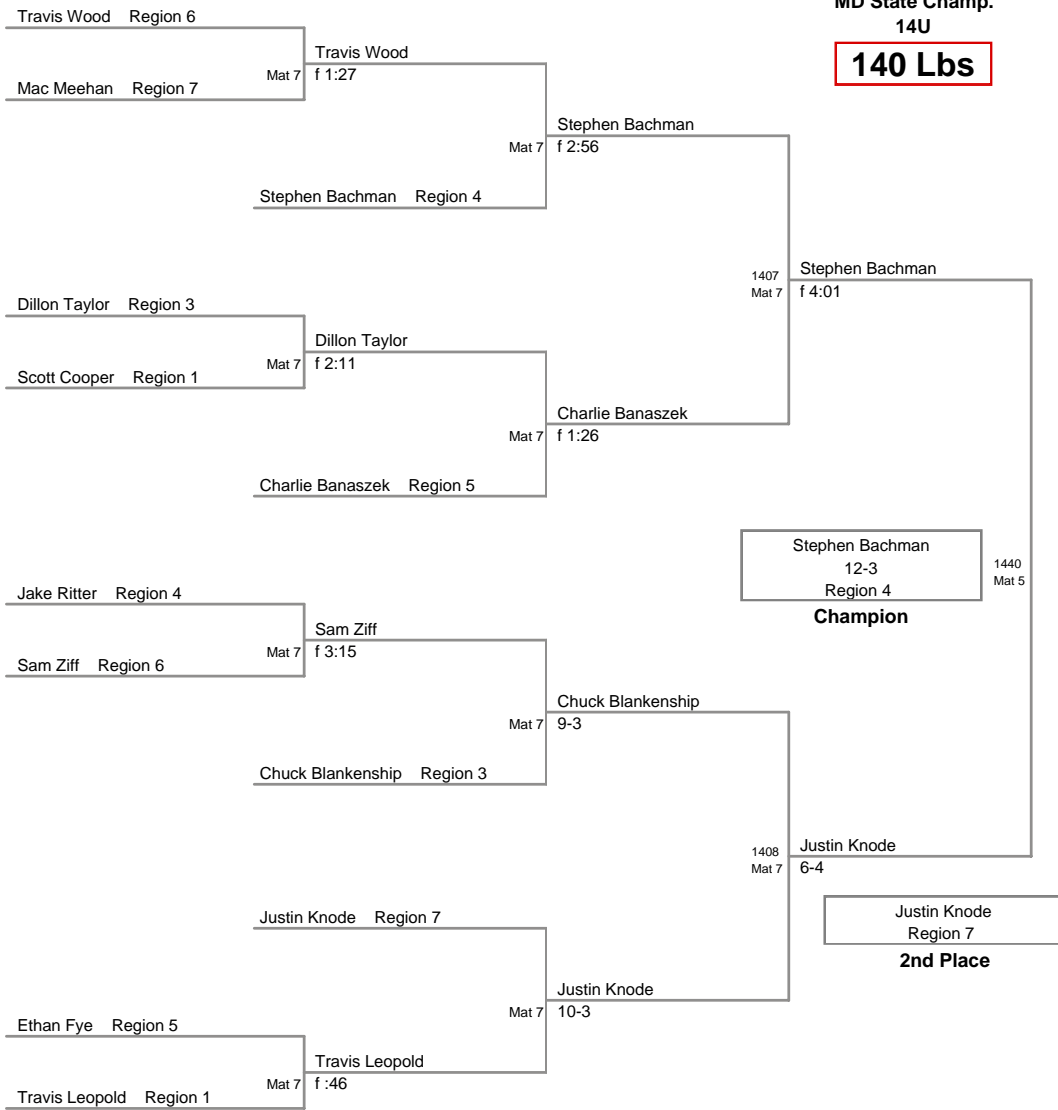

MD State Champ.  
14U

**108 Lbs**

**MD State Champ.  
14U**

**115 Lbs**

**MD State Champ.  
14U**

**130 Lbs**

MD State Champ.  
14U

**140 Lbs**

Region 1

1435  
Mat 7

Steven Fink

forfeit

Region 1

Sam Roberts

Region 3

**5th Place**